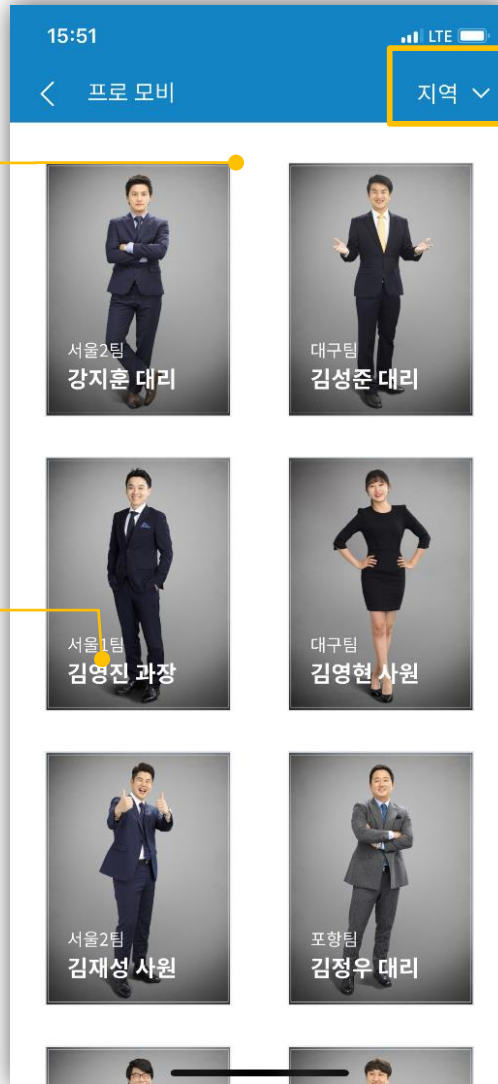

프로모비

직원 열람

분야별 전문 프로모비를
한눈에 열람할 수 있어요.
지역별로 조회도 가능합니다.

직원 선택

프로모비를 터치해보세요.
선택하신 프로모비스의
프로필을 자세히 알려드립니다.

○ 재고입고 알림

재고알림설정

원하는 지역, 재질, 두께, 폭, 길이를
저장해 두세요