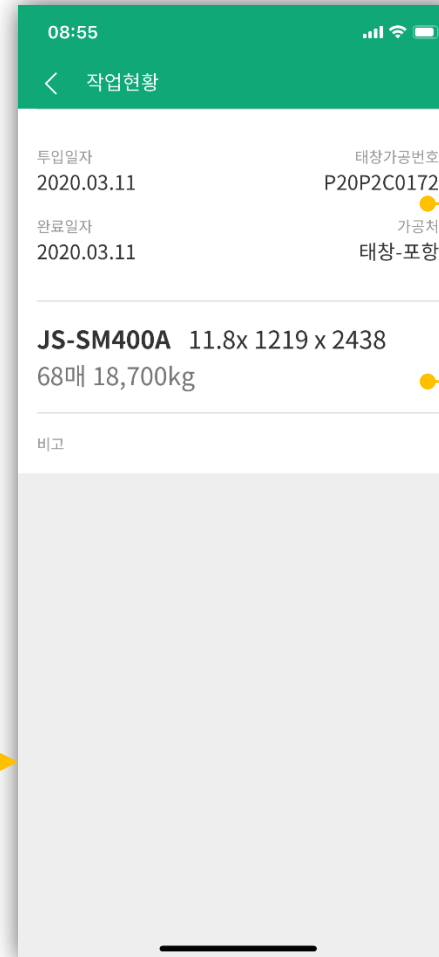

○ 작업현황

작업현황 검색

원하는 날짜, 작업 상태로
검색 가능합니다.

작업현황 정보

확인하려는 작업정보를
터치해보세요.
태창철강에 의뢰하신 작업
현황을 자세하게 알려드립니다.

작업 정보

제품별 작업 상세 정보