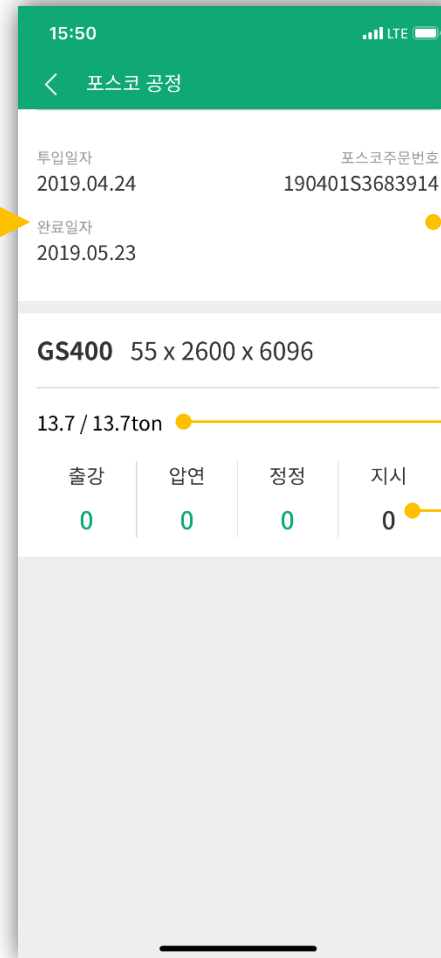

포스코 공정 검색

원하는 날짜, 공정 상태로
검색 가능합니다.

공정 정보

확인하려는 공정정보를
터치해보세요.
그동안 궁금하셨던 포스코 공정
현황을 자세하게 알려드립니다.

주문 정보

제품별 생산완료량 / 주문량

제품별 공정진행량

○ 작업현황