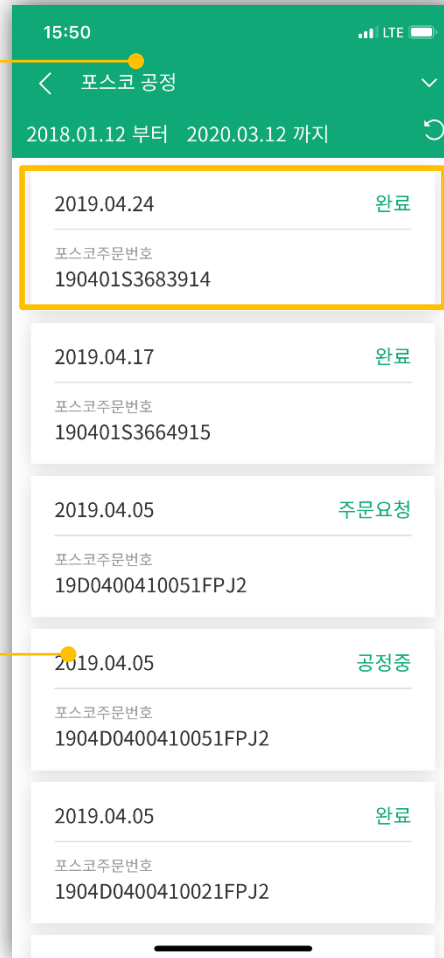

15:46 LTE

× 모비스틸 주문내역

주문내역

주문일자 2020.03.11 주문번호 8529

총중량 **2,566kg**

후판 GS400 한진-포항

22 x 2438 x 6096

1매 2,566kg

배송정보

GS400

22 x 2438 x 6096 / 1매 2,566 kg

배송완료일자 2020.03.11 운송장번호 D20P2C0599

배송예정일자 운송사 (주)한진

기사연락처 010-5566-3545 차량번호 3545

도착지 대구시 북구 유동단지교 21길 19-6

포스코 공정

포스코 공정 검색

원하는 날짜, 공정 상태로
검색 가능합니다.

공정 정보

확인하려는 공정정보를
터치해보세요.
그동안 궁금하셨던 포스코 공정
현황을 자세하게 알려드립니다.

주문 정보

제품별 생산완료량 / 주문량

제품별 공정진행량

○ 작업현황