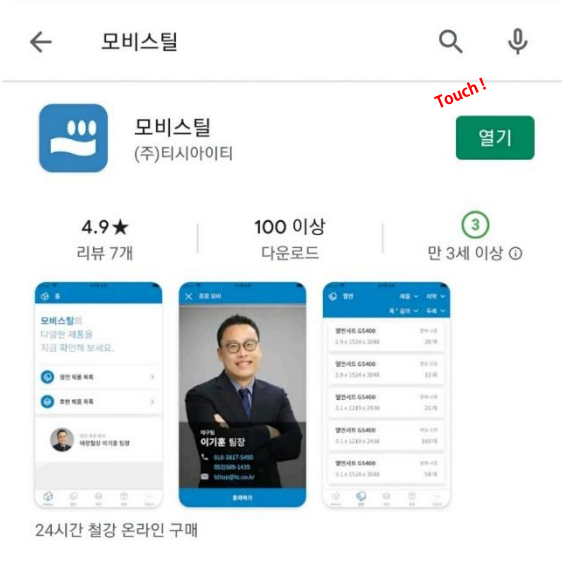

모비스틸 매뉴얼

2020. 04. 16.

앱 설치 및 로그인

- ① Play Store/ App Store를 열고
검색창에서 **모비스틸** 검색!
- ② 설치버튼을 클릭하고,
다운로드를 시작!
- ③ 다운로드가 완료되면
더보기 페이지에서 **로그인 !!!**

로그인

회원정보입력

- * 가입 혹은 영업담당자에게서 받은 로그인 정보를 입력하세요
- * 휴대폰 번호를 넣으시고 본인인증 하시면 로그인 됩니다.
- * 최초 로그인 이후 로그인 상태 유지됩니다

아이디/비밀번호 찾기

- * 아이디/비밀번호를 잊어 버리셨다면 당황하지 말고 터치해주세요
- * 로그인에 문제가 있다면 도와드립니다.

The image shows a mobile app login screen for MOBI STEEL. At the top, the time is 15:44 and the signal is LTE. The app logo is at the top center. Below it, there are input fields for '아이디' (ID), '비밀번호' (Password), and '휴대폰번호' (Mobile Number). A button labeled '인증번호 받기' (Get Verification Code) is below the phone number field. Below that is an '인증번호' (Verification Code) input field. At the bottom of the form area, there are links for '회원가입' (Sign Up) and '로그인에 문제가 있으신가요?' (Having trouble logging in?). A '로그인' (Login) button is at the bottom of the screen. The bottom navigation bar has icons for Home, 열연 (E-commerce), 후판 (Steel Plate), 주문 (Order), and 더보기 (More).