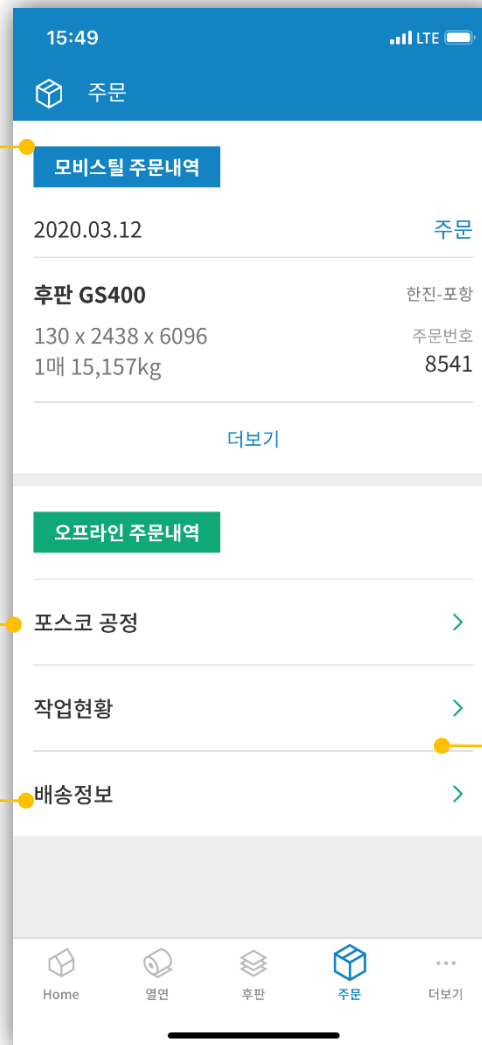

재고량, 저장 위치까지 알려 드립니다.

열연/후판 제품 검색

재고검색

검색 조건별로
해당하는 재고만 보여져요.

재질,지역,폭*길이,두께를
선택해보세요

재고알림설정

- * 필요한 재고가 없나요?
- * 필요한 제품이 입고되면 카톡으로 알림을 받아보세요.
- * 영업사원에게도 알려놓을게요

열연 / 후판 구매 방법

제품 확인

제품을 찾으셨나요?
구매하려는 제품을 클릭하세요

구매할 수량 입력

구매할 수량을 입력하시고
주문 요청만 하면 끝.

주문

모비스틸 주문내역

모비스틸에서 주문한 제품정보와
배송정보를 볼 수 있어요
더보기를 눌러보세요 더 많은 주문
정보가 나타납니다.

포스코 공정

포스코에 전 생산과정을 제품별로
볼 수 있어요

배송 정보

주문했던 제품이 언제쯤 도착되는
지 확인 해 보세요.

모비스틸 주문 내역 확인
= 온라인

오프라인 주문 내역 확인
= 오프라인

TC 심볼 색 기준
온라인/오프라인
구분

작업 현황

가공 맡긴 내 오더가 언제 작업
진행되는지 한눈에 알 수 있어요.

모비스틸 주문 내역

주문 검색

원하는 날짜, 주문 상태로 검색 가능합니다.

주문 정보

확인하려는 주문정보를 터치해보세요.

아주 자세한 주문 정보와 배송정보도 같이 보여드립니다.

15:46 LTE

< 모비스틸 주문내역 >