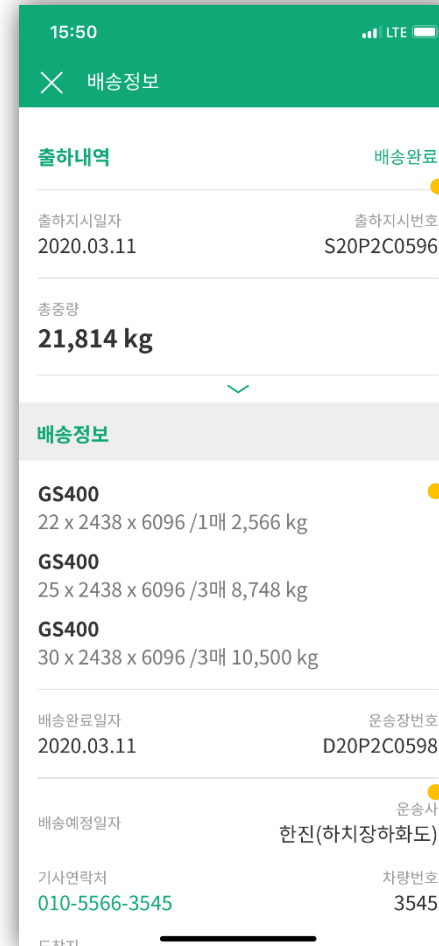

포스코 공정 검색

원하는 날짜, 공정 상태로
검색 가능합니다.

공정 정보

확인하려는 공정정보를
터치해보세요.
그동안 궁금하셨던 포스코 공정
현황을 자세하게 알려드립니다.

주문 정보

제품별 생산완료량 / 주문량

제품별 공정진행량

○ 작업현황

작업현황 검색

원하는 날짜, 작업 상태로
검색 가능합니다.

작업현황 정보

확인하려는 작업정보를
터치해보세요.
태창철강에 의뢰하신 작업
현황을 자세하게 알려드립니다.

작업 정보

제품별 작업 상세 정보

○ 배송정보

배송정보 검색

원하는 날짜, 배송 상태로
검색 가능합니다.

배송 정보

확인하려는 배송정보를
터치해보세요.
주문하신 제품에 대한 배송 현황을
자세하게 알려드립니다.

배송 정보

배송 제품 정보

운송 정보

○ 더보기

매뉴 소개