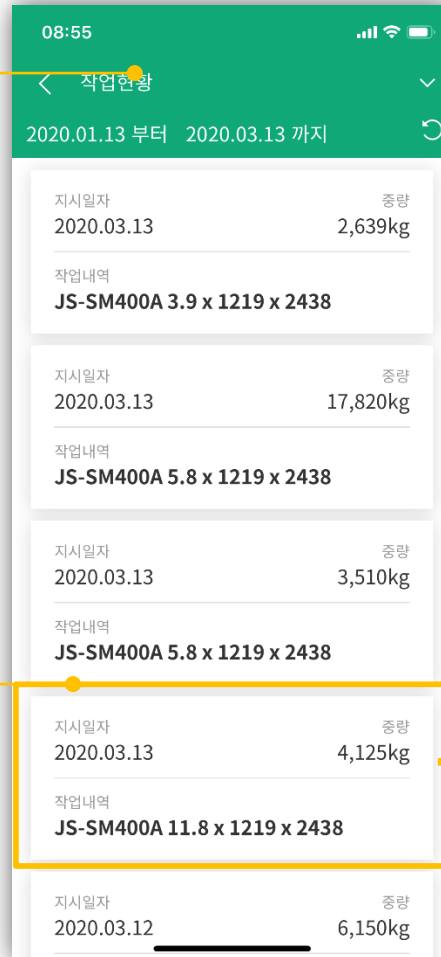

15:46 LTE

× 모비스틸 주문내역

주문내역

주문일자 2020.03.11 주문번호 8529

총중량 **2,566kg**

후판 GS400 한진-포항

22 x 2438 x 6096

1매 2,566kg

배송정보

GS400

22 x 2438 x 6096 / 1매 2,566 kg

배송완료일자 2020.03.11 운송장번호 D20P2C0599

배송예정일자 운송사 (주)한진

기사연락처 010-5566-3545 차량번호 3545

도착지 대구시 북구 유동단지교 21길 19-6

포스코 공정

포스코 공정 검색

원하는 날짜, 공정 상태로
검색 가능합니다.

공정 정보

확인하려는 공정정보를
터치해보세요.
그동안 궁금하셨던 포스코 공정
현황을 자세하게 알려드립니다.

주문 정보

제품별 생산완료량 / 주문량

제품별 공정진행량

○ 작업현황

작업현황 검색

원하는 날짜, 작업 상태로
검색 가능합니다.

작업현황 정보

확인하려는 작업정보를
터치해보세요.
태창철강에 의뢰하신 작업
현황을 자세하게 알려드립니다.

작업 정보

제품별 작업 상세 정보

○ 배송정보

배송정보 검색