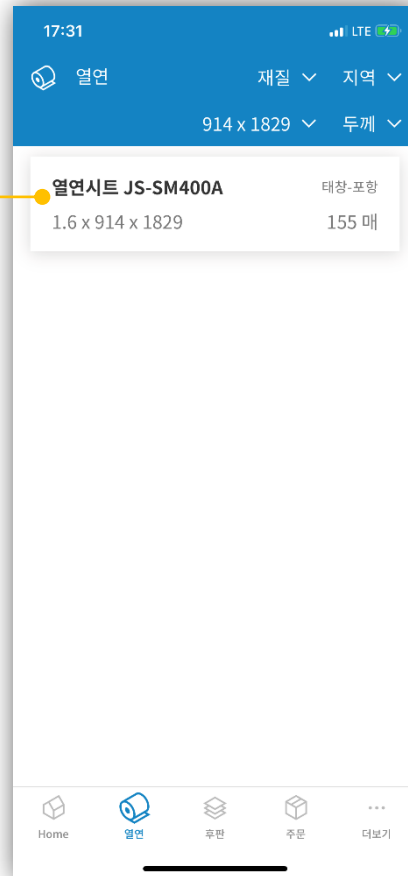

열연 / 후판 구매 방법

제품 확인

제품을 찾으셨나요?
구매하려는 제품을 클릭하세요