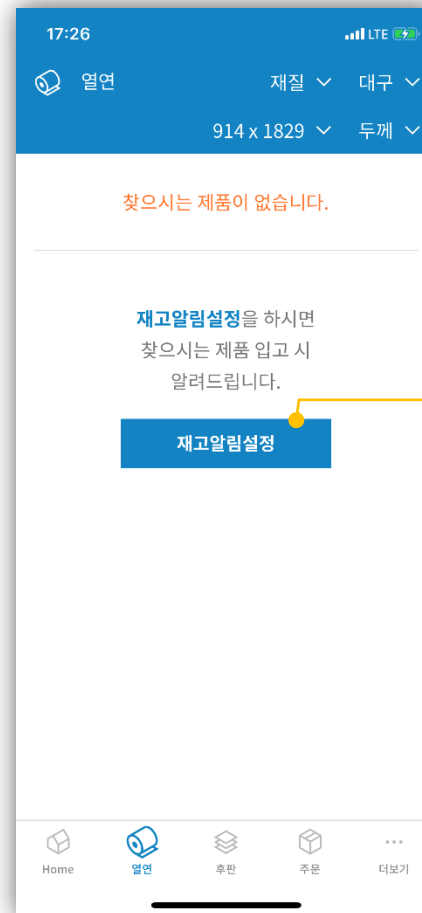

아이디/비밀번호 찾기

- * 아이디/비밀번호를 잊어 버리셨다면 당황하지 말고 터치해주세요
- * 로그인에 문제가 있다면 도와드립니다.

The image shows a mobile app login screen for MOBI STEEL. At the top, the time is 15:44 and the signal is LTE. The app logo is at the top center. Below it, there are input fields for '아이디' (ID), '비밀번호' (Password), and '휴대폰번호' (Mobile Number). A button labeled '인증번호 받기' (Get Verification Code) is below the phone number field. Below that is an '인증번호' (Verification Code) input field. At the bottom of the form area, there are links for '회원가입' (Sign Up) and '로그인에 문제가 있으신가요?' (Having trouble logging in?). A '로그인' (Login) button is at the bottom of the screen. The bottom navigation bar has icons for Home, 열연 (E-commerce), 후판 (Steel Plate), 주문 (Order), and 더보기 (More).

- * 원하시는 모든 제품을 한곳에서 찾기 쉽게!!

주문

모비스틸 구매내역과 함께 포스코 주문, 생산, 배송 내역을 확인할 수 있어요

더보기

로그인을 해주세요.
로그인을 하시면 편리한 거래에 필요한 알찬 정보를 확인할 수 있어요

○ 열연 / 후판 제품 검색

아직도 전화로 일일이 재고파악 하시나요?

모비스틸로 검색하세요 !

재고량, 저장 위치까지 알려 드립니다.

열연/후판 제품 검색

재고검색

검색 조건별로
해당하는 재고만 보여져요.

재질,지역,폭*길이,두께를
선택해보세요

재고알림설정

- * 필요한 재고가 없나요?
- * 필요한 제품이 입고되면 카톡으로 알림을 받아보세요.
- * 영업사원에게도 알려놓을게요

열연 / 후판 구매 방법