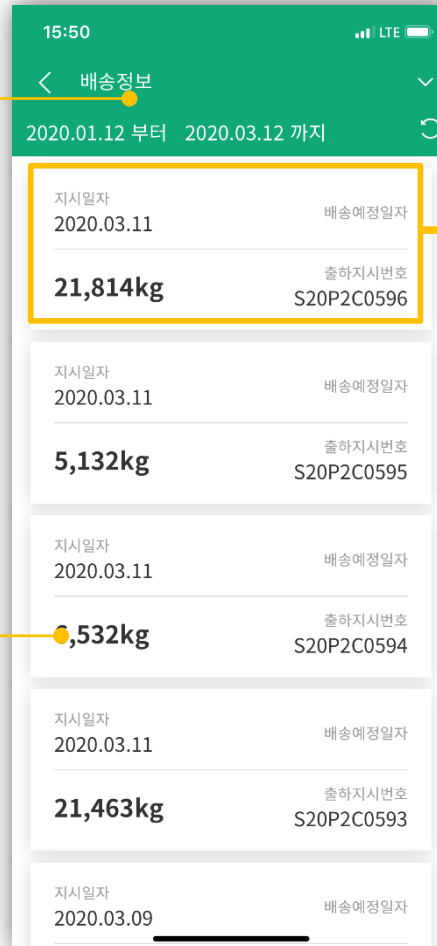

포스코 공정 검색

원하는 날짜, 공정 상태로
검색 가능합니다.

공정 정보

확인하려는 공정정보를
터치해보세요.
그동안 궁금하셨던 포스코 공정
현황을 자세하게 알려드립니다.

주문 정보

제품별 생산완료량 / 주문량

제품별 공정진행량

○ 작업현황

작업현황 검색

원하는 날짜, 작업 상태로
검색 가능합니다.

작업현황 정보

확인하려는 작업정보를
터치해보세요.
태창철강에 의뢰하신 작업
현황을 자세하게 알려드립니다.

작업 정보

제품별 작업 상세 정보

○ 배송정보

배송정보 검색

원하는 날짜, 배송 상태로
검색 가능합니다.

배송 정보

확인하려는 배송정보를
터치해보세요.
주문하신 제품에 대한 배송 현황을
자세하게 알려드립니다.

배송 정보

배송 제품 정보

운송 정보

○ 더보기

매뉴 소개